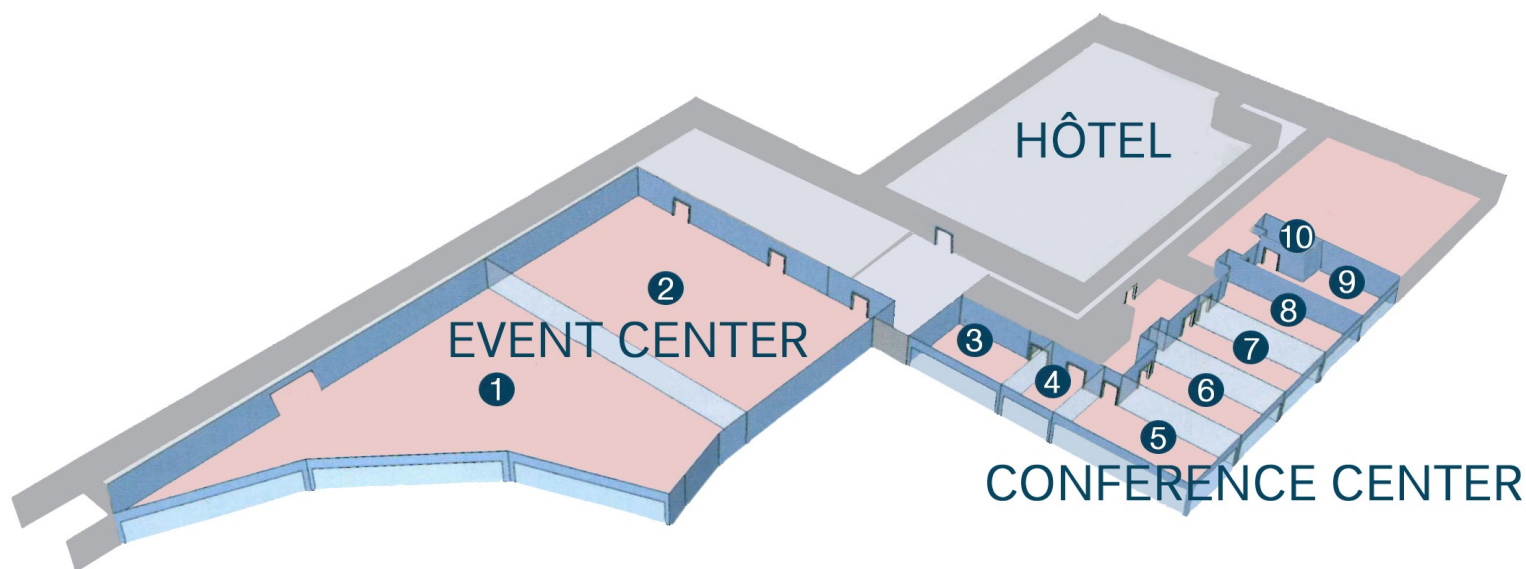

NOS SALLES À LA CARTE

Des univers pour tous vos projets !

Le Ramada Encore Genève met à votre disposition son centre de conférence de plus de 500 m² divisible en 8 salles ainsi que son Event Center de 1250 m² divisible en deux espaces personnalisables!

Confiez-nous vos projets : conference@encoregeneve.ch - +41 22 309 50 33

Mise en place								
Nombre de personnes								
	M ²	U	Ecole	Théâtre	Cabaret	Cocktail	Demi-journée	Journée
EVENT CENTER								
1 - Salon Salève	550	-	-	150	100	350	CHF 1900.-	CHF 3200.-
2 - Salon Jura	700	50	350	500	180	450	CHF 2100.-	CHF 3600.-
Event Center	1250	-	400	800	360	1000	CHF 3200.-	CHF 4800.-
CONFERENCE CENTER								
3 - Dunant	70	20	35	60	24	65	CHF 550.-	CHF 900.-
4 - Tavel	34	6	12	20	6	20	CHF 350.-	CHF 500.-
5 - Voltaire	79	25	40	70	30	80	CHF 550.-	CHF 900.-
6 - Rousseau	73	20	35	60	24	70	CHF 550.-	CHF 900.-
7 - Lullin	80	25	40	70	30	80	CHF 600.-	CHF 1000.-
8 - Calvin	81	25	40	70	30	80	CHF 600.-	CHF 1000.-
9 - Diderot (Equipement de projection)	56	25	-	-	-	-	CHF 550.-	CHF 850.-
10 - Descartes	15	8	-	-	-	-	CHF 250.-	CHF 300.-
Conference center	417	-	200	270	450	450	CHF 2100.-	CHF 3800.-